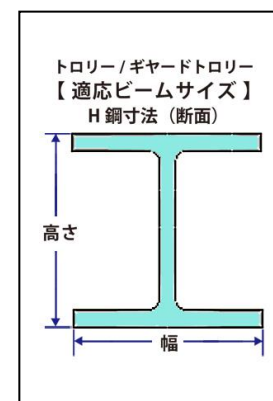

(商品の調査をご依頼の場合に発生する送料はお客様負担となりますのでご了承ください)

【設置方法】

- ① ネジを緩めてトロリーを開き、ビーム鋼に片側のローラーを合わせる。

- ② ロードバーを回して反対側のローラーもビーム鋼へ合わせる。

★トロリーが**絶対に外れない**ことを確認出来たら取り付け完了です。

トロリーが移動する際に、擦るような感覚がするまで締めてください。移動には問題ございません。

【仕様】

商品名	トロリー500kg ネジ式	トロリー1トン ネジ式	トロリー2トン ネジ式
型式	TCB-500N	TCB-1N	TCB-2N
能力	500kg	1トン	2トン
本体重量	6kg	9.4kg	16.5kg
適応ビームサイズ	幅 :50~203mm 高さ: 100mm 以上	幅 :50~203mm 高さ: 100mm 以上	幅 :66~203mm 高さ: 100mm 以上