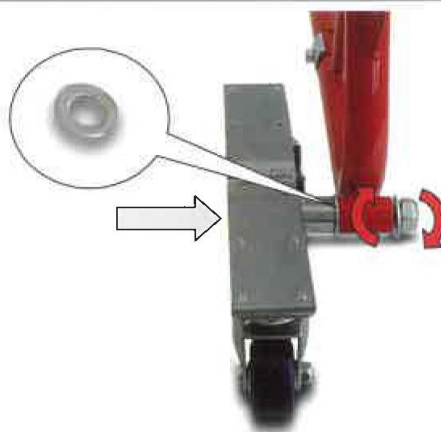

KIKAIYA

TOOLS PRO SHOP KIKAIYA

バイクスタンド リア用(キャスター付き)

【品番】 BS-2

この度は、KIKAIYA「バイクスタンド リア用(キャスター付)」をお買い上げいただき誠にありがとうございます
安全にご使用頂く為、下記手順に沿って商品を組立ててからご使用下さい
(製品改良の為、予告なく仕様を変更する場合がございますのでご了承ください)

■組立て方法

Step : 1

サイドパーツを接続し、接続部分の固定金具をドライバーでしっかりと組み付ける

Step : 2

キャスターパーツを挿入後、ワッシャを入れてボルトをしっかりと締める

Step : 3

受け台のパーツを挿入後、ハンドルネジでしっかりと固定する

コバヤシデンソー株式会社
〒720-0843 広島県福山市赤坂町赤坂 1415-3
(mail) info@kikaiya.com