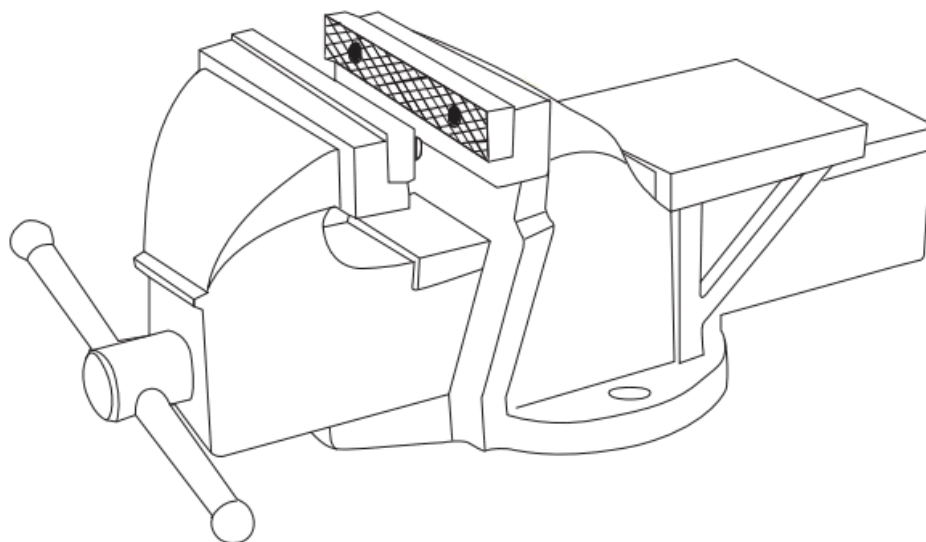

ベンチバイス 取扱説明書

【品番】・BB-100(100mm)
・BB-125(125mm)
・BB-150(150mm)
・BB-200(200mm)

この度は、KIKAIYA「ベンチバイス(100/125/150/200mm)」をお買い上げいただき誠にありがとうございます。

- * 本書を最後まで必ずお読みいただき、商品を正しく組立て安全にご使用ください。
- * 本書が必要になったとき、すぐ利用できるように大切に保管してください。

- ハンドルの延長(パイプを繋げて延長する等)はしないでください。

「仕様」

商 品 名	ベンチバイス(万力)			
サ イ ズ	100mm	125mm	150mm	200mm
品 番	BB-100	BB-125	BB-150	BB-200
重 量	11kg	18kg	28kg	40kg
サ イ ズ (mm)	口幅/100 最大開口/110 口深さ/61	口幅/125 最大開口/145 口深さ/72	口幅/150 最大開口/175 口深さ/84	口幅/200 最大開口/230 口深さ/102
取付け穴径(mm)	約 10mm	約 13mm	約 13mm	約 15mm
本体サイズ(mm)	130×330×150	160×400×190	180×480×220	220×580×250
金床サイズ(mm)	86×85	109×105	128×125	150×150
最大締圧力	20KN	25KN	30KN	40KN