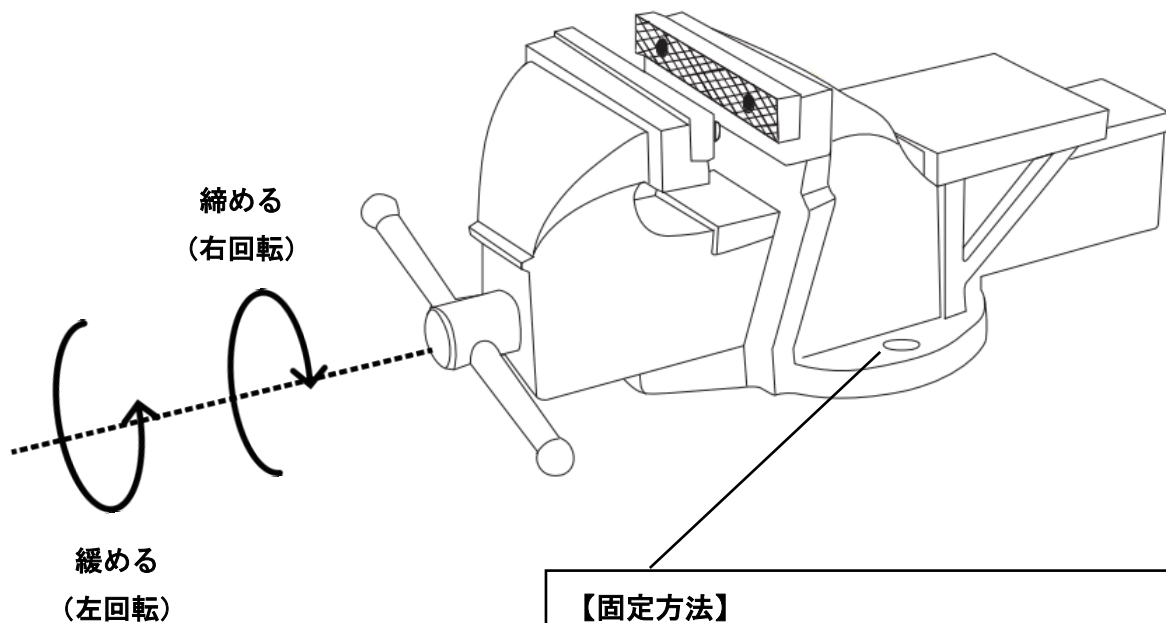

- ハンドルの延長(パイプを繋げて延長する等)はしないでください。

「仕様」

商 品 名	ベンチバイス(万力)			
サ イ ズ	100mm	125mm	150mm	200mm
品 番	BB-100	BB-125	BB-150	BB-200
重 量	11kg	18kg	28kg	40kg
サ イ ズ (mm)	口幅/100 最大開口/110 口深さ/61	口幅/125 最大開口/145 口深さ/72	口幅/150 最大開口/175 口深さ/84	口幅/200 最大開口/230 口深さ/102
取付け穴径(mm)	約 10mm	約 13mm	約 13mm	約 15mm
本体サイズ(mm)	130×330×150	160×400×190	180×480×220	220×580×250
金床サイズ(mm)	86×85	109×105	128×125	150×150
最大締圧力	20KN	25KN	30KN	40KN