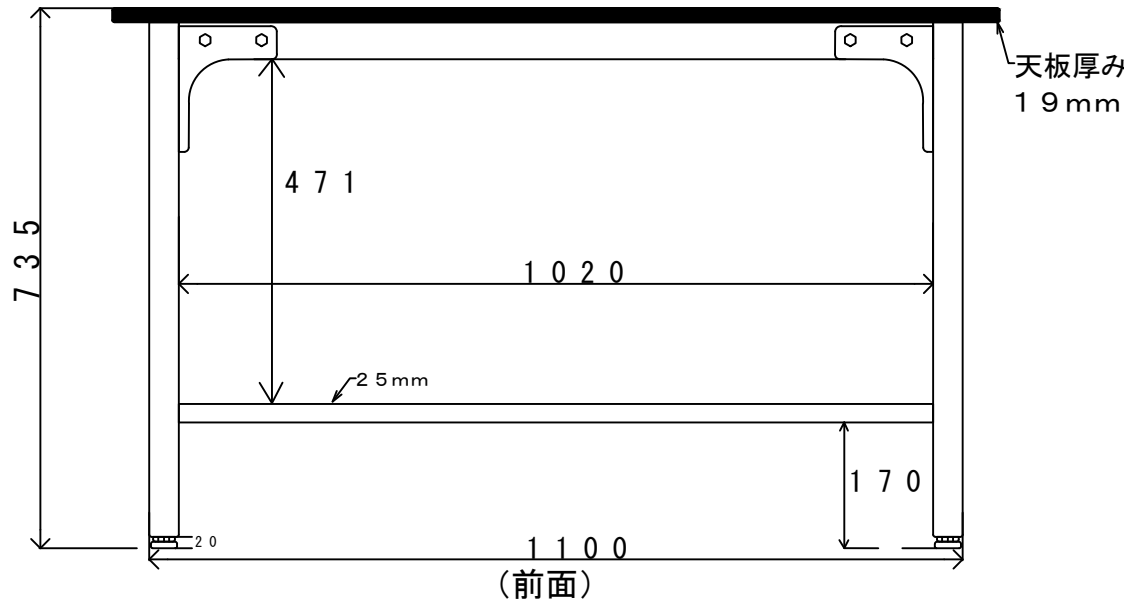

【商品名】 軽量作業台

【品 番】 KS-2

【重 量】 28 kg

【耐荷重】 300 kg (均等荷重)

【天 板】 木製合板/ 表面木目調合板

【脚 部】 スチール

作成日 2017/08/22

KIKAIYA

品名 軽量作業台

品番 KS-2

Scale
FREE