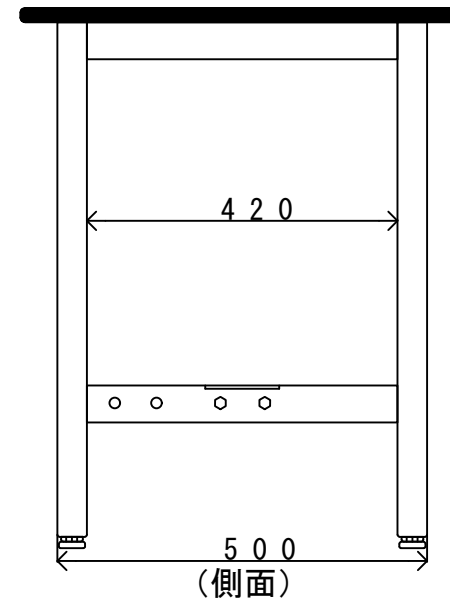

【商品名】 軽量作業台

【品 番】 KS-2

【重 量】 28 kg

【耐荷重】 300 kg (均等荷重)

【天 板】 木製合板/ 表面木目調合板

【脚 部】 スチール

作成日 2017/08/22

KIKAIYA