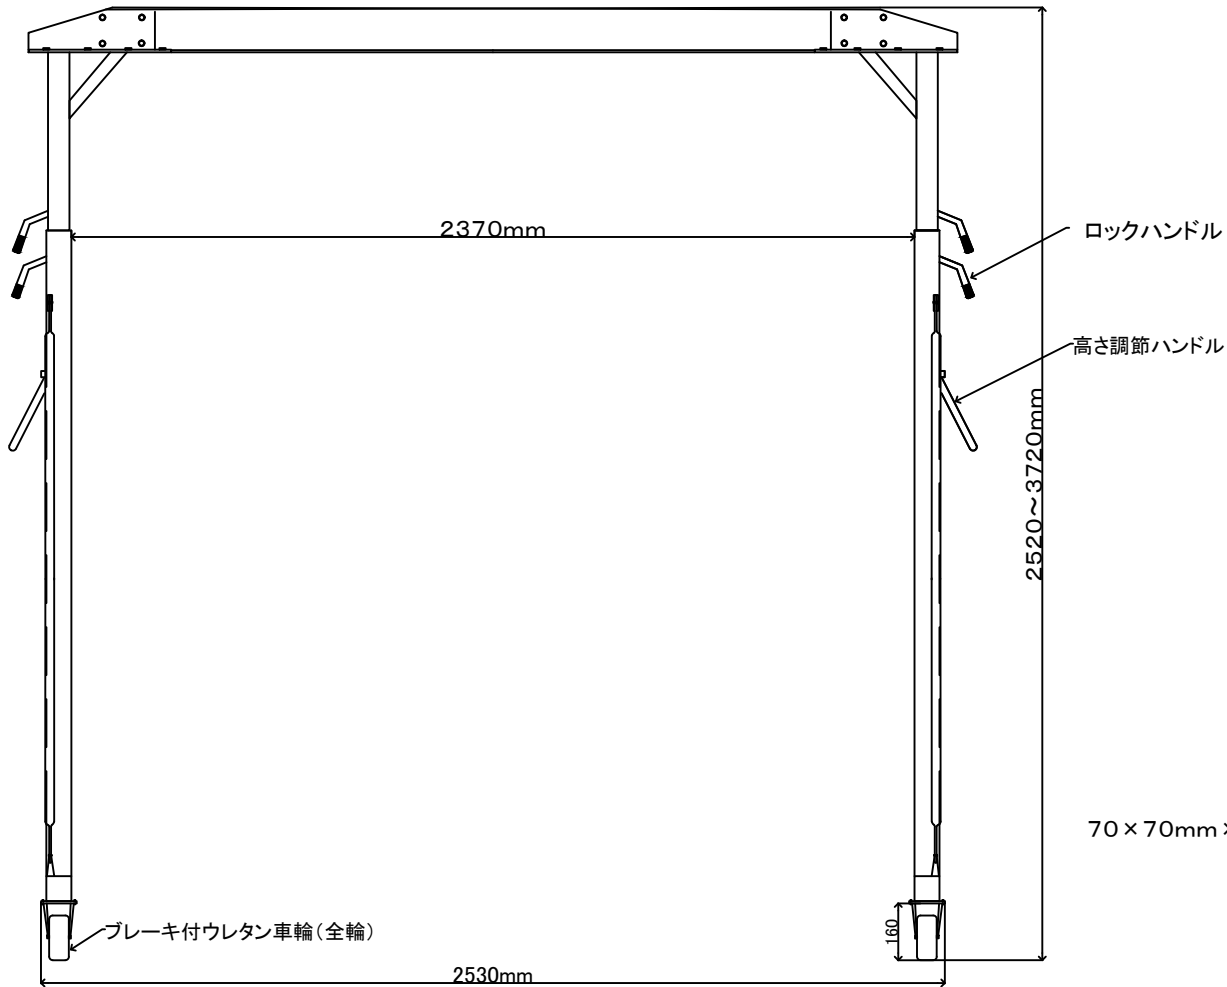

上部 I 型鋼寸法: 120 × 75mm

12段階(100mmピッチ)で高さ調節可能

【商品名】ガントリークレーン
【品番】EC-6
【重量】128kg(梱包重量147kg)
【キャスターサイズ】
125 × 40mm

KIKAIYA

品名
ガントリークレーン

品番
EC-6

Scale
FREE