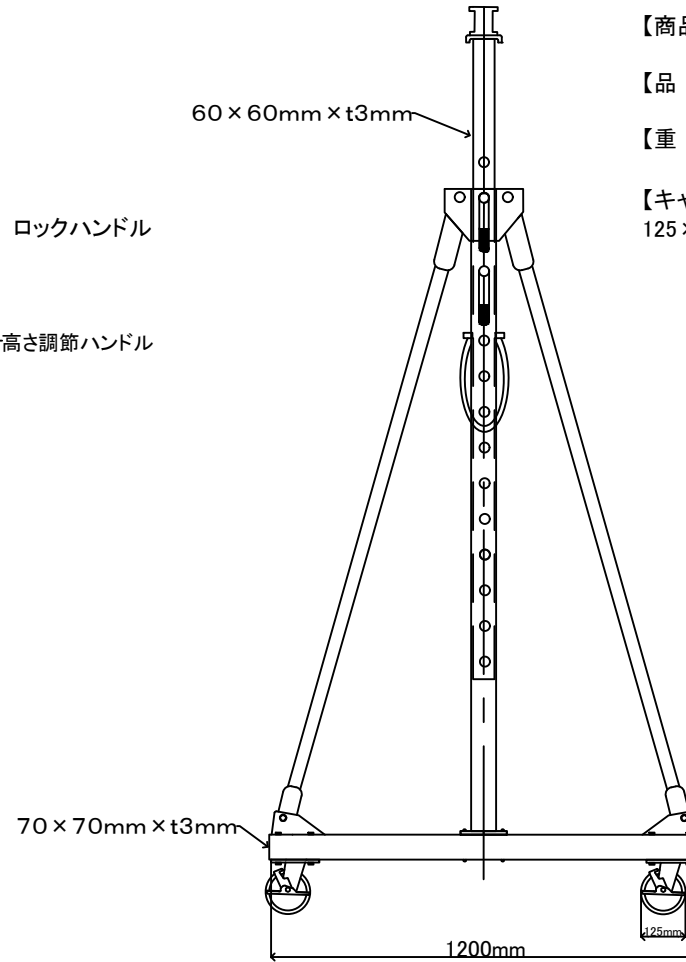

上部 I 型鋼寸法: 120 × 75mm

12段階(100mmピッチ)で高さ調節可能

【商品名】ガントリークレーン
【品番】EC-6
【重量】128kg(梱包重量147kg)
【キャスターサイズ】
125 × 40mm

KIKAIYA

品名
ガントリークレーン

品番
EC-6

Scale
FREE