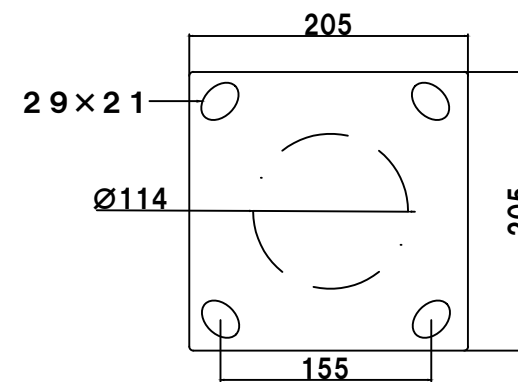

黒マークシール

車止めポール（横型）

◆仕様・状態

【商品名】

車止めポール（横型）

【品番】CP-2

【重量】1.7kg

600mm

Φ114mm×t 2.5mm

10mm

1010mm

CP-2

KIKAIYA

品名

車止めポール（横型）

品番