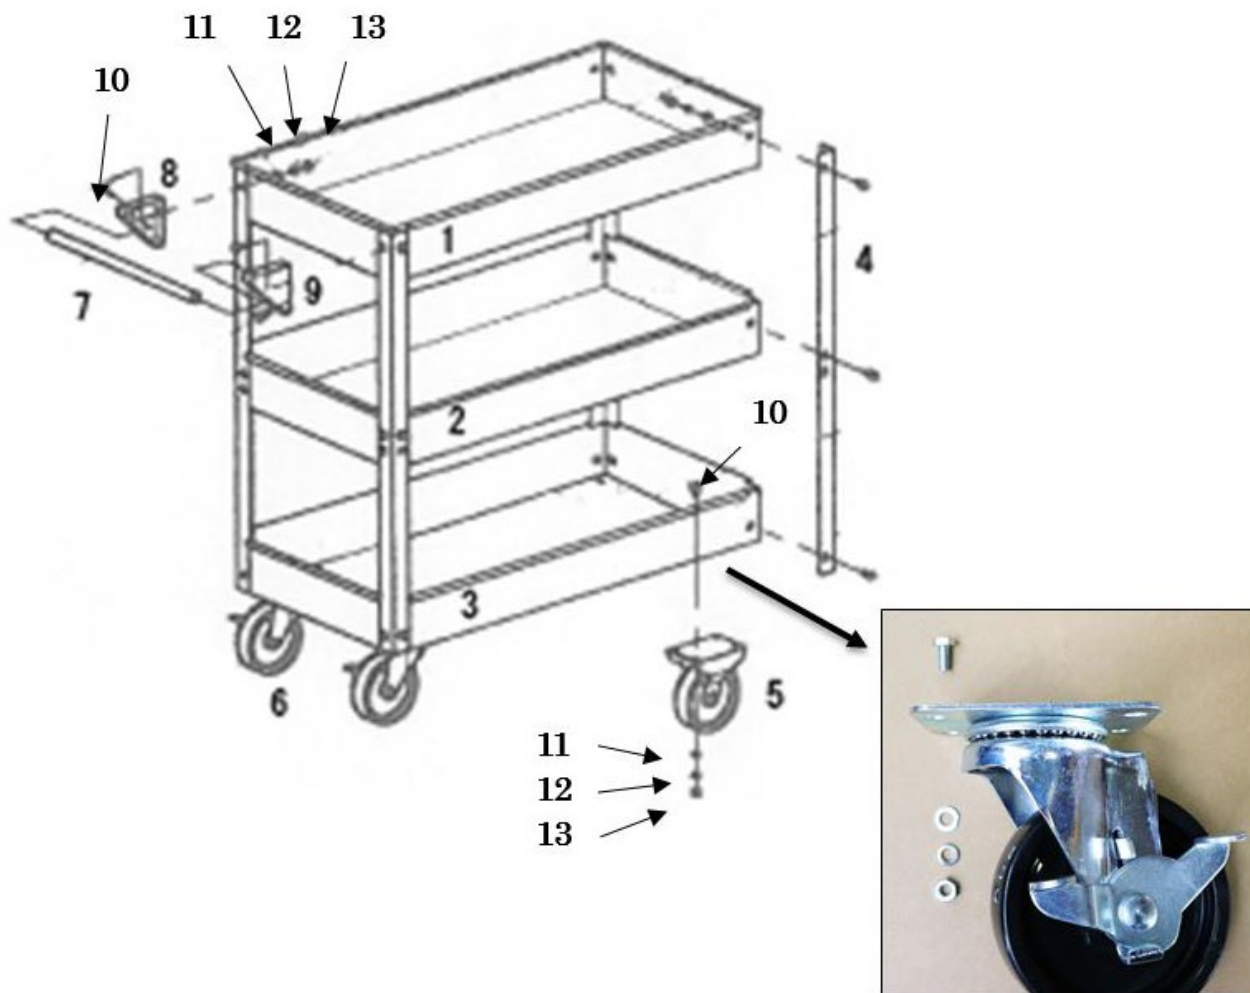

■ パーツリスト

番号	名称	個数
1	トレイ(上)	1
2	トレイ(中) 四隅に切り欠きあり	1
3	トレイ(下) キャスター取付け用	1
4	支柱	4
5	固定キャスター	2
6	自在キャスター(ブレーキ付き)	2
7	ハンドル	1
8	ハンドル取付け板(左)	1
9	ハンドル取付け板(右)	1
10	ボルト M6×12	41
11	プレートワッシャー 6	41
12	スプリングワッシャー 6	41
13	ナット N6	41

※ ネジは仮止めで組み立ててください。

※ 組立て完了後、全てのネジをしっかり締めてください。

コバヤシデンソー株式会社

〒720-0843 広島県福山市赤坂町赤坂 1415-3

(MAIL)info@kikaiya.com