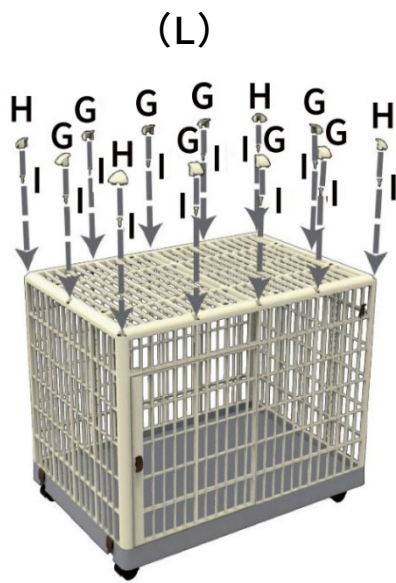

■製品説明

- 軽くてお手入れも簡単なプラスチック製ペットケージ。
- あると嬉しい専用ボアマット付き。
- 自在キャスターついていて、楽に移動ができます。
そのうち2個はストッパー付きで安心。
- キャスターは脱着が可能なので、全て外して床に直置きすることも出来ます。
- 飛び出し防止の天井付き。
天井は開閉も出来ます。

■ パーツリスト

■ 組み立て手順

※プラスドライバーをご用意ください

A(底板)にJ(キャスター)を取り付ける。

※キャスターはストッパー付きのものが2つ含まれています。

ストッパー付きのキャスターはaかbのどちらかに取り付けてください。

A(底板)にKとLを取り付ける。(4ヶ所)

A(底板)にC(正面壁)とD(背面壁)を取り付ける。
この時、ストッパー付きキャスターを付けた側にCを取り付ける。
CにFを取り付ける。

E(側面壁)を取り付ける。

B(天井)を取り付ける。

6

B(天井)を**I(ネジ)**で留め、**G・H(カバー)**を取り付ける。

■使用方法

➤ 扉の開閉方法

➤ 天井の開閉方法

※Lサイズは天井を取り外すことができます。