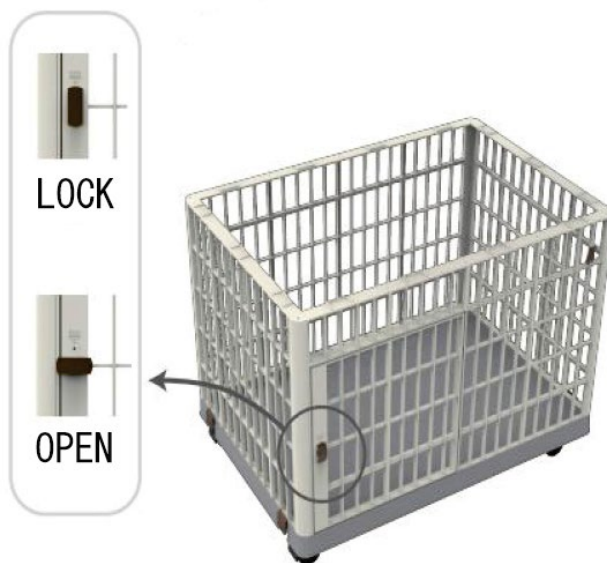

■使用方法

➤ 扉の開閉方法