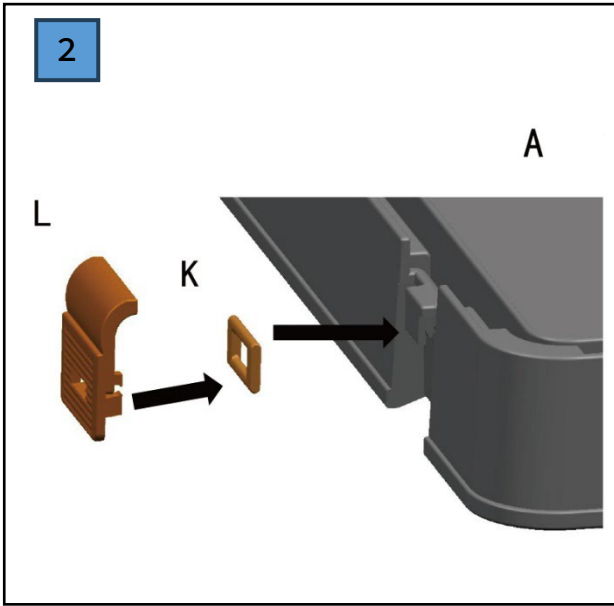

■製品説明

- 軽くてお手入れも簡単なプラスチック製ペットケージ。
- あると嬉しい専用ボアマット付き。
- 自在キャスターついていて、楽に移動ができます。
そのうち2個はストッパー付きで安心。
- キャスターは脱着が可能なので、全て外して床に直置きすることも出来ます。
- 飛び出し防止の天井付き。
天井は開閉も出来ます。

■ パーツリスト

■ 組み立て手順

※プラスドライバーをご用意ください

A(底板)にJ(キャスター)を取り付ける。

※キャスターはストッパー付きのものが2つ含まれています。

ストッパー付きのキャスターはaかbのどちらかに取り付けてください。

A(底板)にKとLを取り付ける。(4ヶ所)

A(底板)にC(正面壁)とD(背面壁)を取り付ける。
この時、ストッパー付きキャスターを付けた側にCを取り付ける。
CにFを取り付ける。

E(側面壁)を取り付ける。

B(天井)を取り付ける。

6

B(天井)を**I(ネジ)**で留め、**G・H(カバー)**を取り付ける。