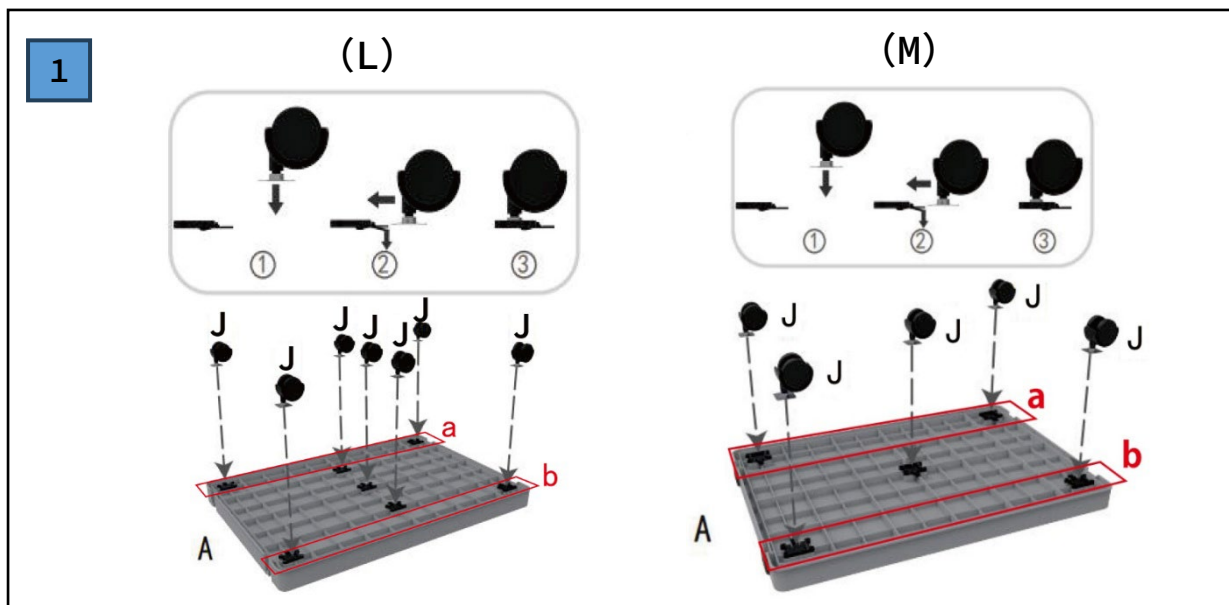

■製品説明

- 軽くてお手入れも簡単なプラスチック製ペットケージ。
- あると嬉しい専用ボアマット付き。
- 自在キャスターついていて、楽に移動ができます。
そのうち2個はストッパー付きで安心。
- キャスターは脱着が可能なので、全て外して床に直置きすることも出来ます。
- 飛び出し防止の天井付き。
天井は開閉も出来ます。

■ パーツリスト

■ 組み立て手順

※プラスドライバーをご用意ください

A(底板)にJ(キャスター)を取り付ける。

※キャスターはストッパー付きのものが2つ含まれています。

ストッパー付きのキャスターはaかbのどちらかに取り付けてください。

A(底板)にKとLを取り付ける。(4ヶ所)

A(底板)にC(正面壁)とD(背面壁)を取り付ける。
この時、ストッパー付きキャスターを付けた側にCを取り付ける。
CにFを取り付ける。

E(側面壁)を取り付ける。

B(天井)を取り付ける。

6

B(天井)を**I(ネジ)**で留め、**G・H(カバー)**を取り付ける。