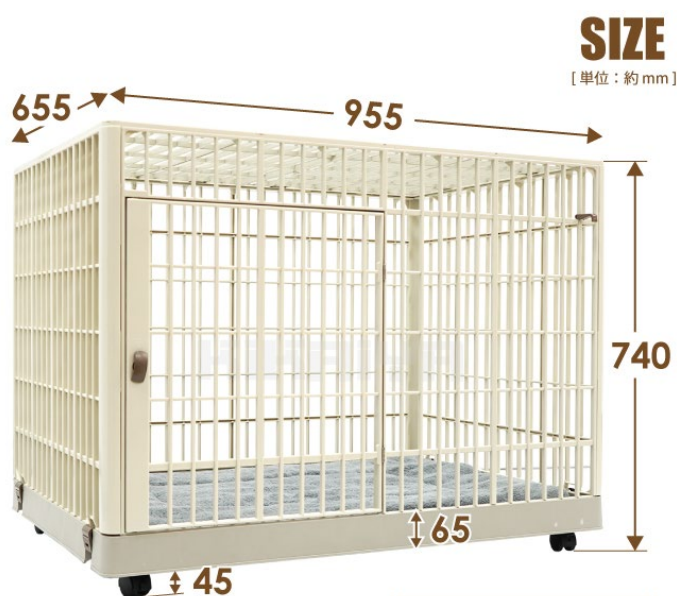

■製品使用上のご注意

警告

- 製品の使い方をよく理解してご使用ください。
- 重大な損傷を負う可能性がありますので、はさみこみや転倒に注意し、常に周囲の安全を確認してください。
- 素手で鋭利な箇所に触ると怪我をする恐れがあります。
- 異常が見受けられた場合はすぐに使用を中止してください。

■製品仕様

Lサイズ

本体重量	11kg
サイズ	955×655×740mm
材質	ケージ:ABS樹脂 底:ポリプロピレン
梱包箱サイズ	1000×690×180mm (梱包重量 13.2kg)

※製品改良のため、仕様は予告なく変更される場合があります。

SIZE
[単位:約mm]

(ケージ内寸)
w925×D630×H650

Mサイズ

本体重量	8.2kg
サイズ	820×560×635mm
材質	ケージ:ABS樹脂 底:ポリプロピレン
梱包箱サイズ	845×600×170mm (梱包重量 9.7g)

※製品改良のため、仕様は予告なく変更される場合があります。

SIZE
[単位:約mm]

(ケージ内寸)
w925×D630×H650

■製品説明

- 軽くてお手入れも簡単なプラスチック製ペットケージ。
- あると嬉しい専用ボアマット付き。
- 自在キャスターついていて、楽に移動ができます。
そのうち2個はストッパー付きで安心。
- キャスターは脱着が可能なので、全て外して床に直置きすることも出来ます。
- 飛び出し防止の天井付き。
天井は開閉も出来ます。

■ パーツリスト

■ 組み立て手順

※プラスドライバーをご用意ください

A(底板)にJ(キャスター)を取り付ける。