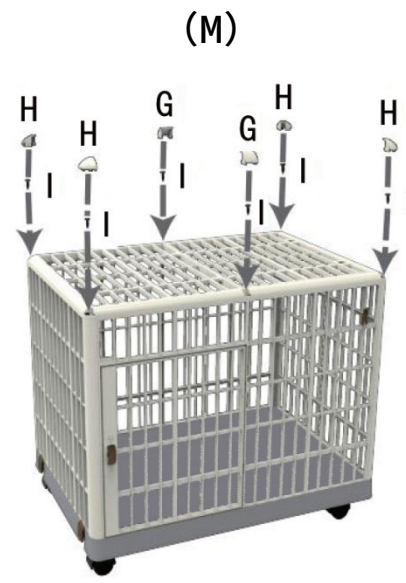

■製品説明

- 軽くてお手入れも簡単なプラスチック製ペットケージ。
- あると嬉しい専用ボアマット付き。
- 自在キャスターついていて、楽に移動ができます。
そのうち2個はストッパー付きで安心。
- キャスターは脱着が可能なので、全て外して床に直置きすることも出来ます。
- 飛び出し防止の天井付き。
天井は開閉も出来ます。

■ パーツリスト

■ 組み立て手順

※プラスドライバーをご用意ください

A(底板)にJ(キャスター)を取り付ける。

※キャスターはストッパー付きのものが2つ含まれています。

ストッパー付きのキャスターはaかbのどちらかに取り付けてください。

A(底板)にKとLを取り付ける。(4ヶ所)

A(底板)にC(正面壁)とD(背面壁)を取り付ける。
この時、ストッパー付きキャスターを付けた側にCを取り付ける。
CにFを取り付ける。

E(側面壁)を取り付ける。

B(天井)を取り付ける。

6

B(天井)を**I(ネジ)**で留め、**G・H(カバー)**を取り付ける。

■使用方法

➤ 扉の開閉方法

➤ 天井の開閉方法

※Lサイズは天井を取り外すことができます。