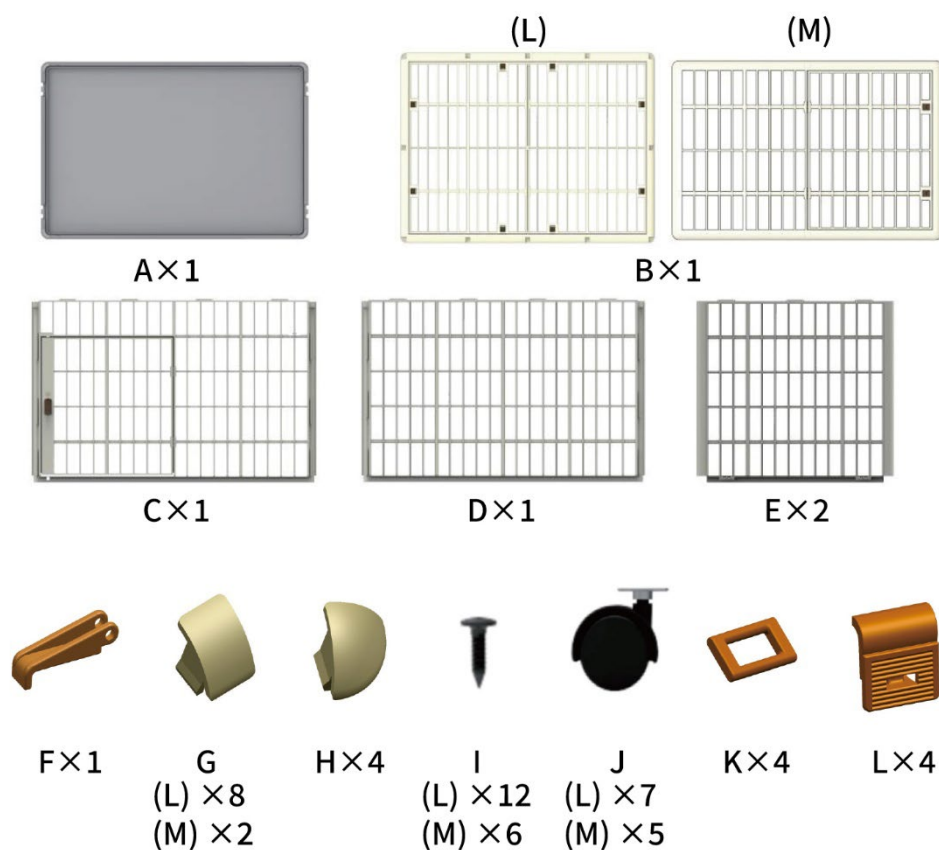

※製品改良のため、仕様は予告なく変更される場合があります。

SIZE
[単位:約mm]

(ケージ内寸)
w925×D630×H650

Mサイズ

本体重量	8.2kg
サイズ	820×560×635mm
材質	ケージ:ABS樹脂 底:ポリプロピレン
梱包箱サイズ	845×600×170mm (梱包重量 9.7g)

※製品改良のため、仕様は予告なく変更される場合があります。

SIZE
[単位:約mm]

(ケージ内寸)
w925×D630×H650

■製品説明

- 軽くてお手入れも簡単なプラスチック製ペットケージ。
- あると嬉しい専用ボアマット付き。
- 自在キャスターついていて、楽に移動ができます。
そのうち2個はストッパー付きで安心。
- キャスターは脱着が可能なので、全て外して床に直置きすることも出来ます。
- 飛び出し防止の天井付き。
天井は開閉も出来ます。

■ パーツリスト

■ 組み立て手順

※プラスドライバーをご用意ください

A(底板)にJ(キャスター)を取り付ける。