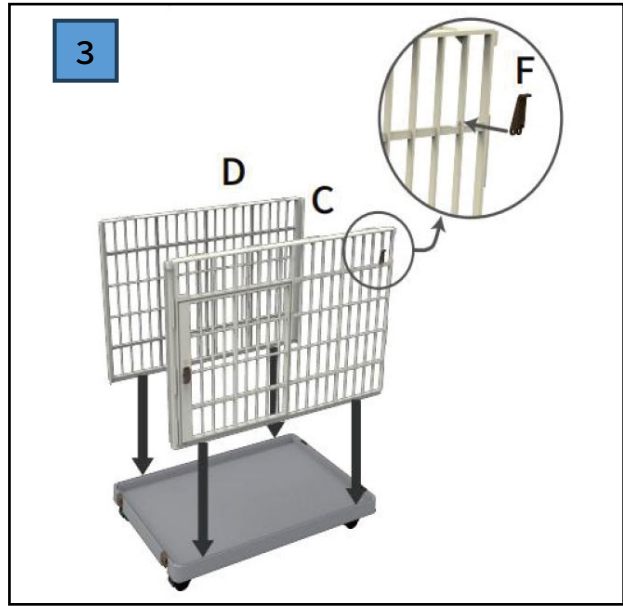

■製品説明

- 軽くてお手入れも簡単なプラスチック製ペットケージ。
- あると嬉しい専用ボアマット付き。
- 自在キャスターついていて、楽に移動ができます。
そのうち2個はストッパー付きで安心。
- キャスターは脱着が可能なので、全て外して床に直置きすることも出来ます。
- 飛び出し防止の天井付き。
天井は開閉も出来ます。

■ パーツリスト

■ 組み立て手順

※プラスドライバーをご用意ください

A(底板)にJ(キャスター)を取り付ける。

※キャスターはストッパー付きのものが2つ含まれています。

ストッパー付きのキャスターはaかbのどちらかに取り付けてください。

A(底板)にKとLを取り付ける。(4ヶ所)

A(底板)にC(正面壁)とD(背面壁)を取り付ける。
この時、ストッパー付きキャスターを付けた側にCを取り付ける。
CにFを取り付ける。

E(側面壁)を取り付ける。

B(天井)を取り付ける。

6

B(天井)を**I(ネジ)**で留め、**G・H(カバー)**を取り付ける。