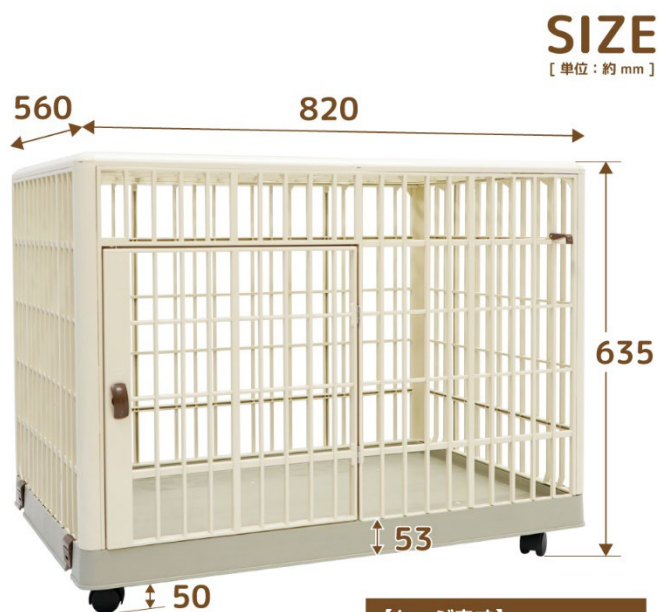

■製品使用上のご注意

警告

- 製品の使い方をよく理解してご使用ください。
- 重大な損傷を負う可能性がありますので、はさみこみや転倒に注意し、常に周囲の安全を確認してください。
- 素手で鋭利な箇所に触ると怪我をする恐れがあります。
- 異常が見受けられた場合はすぐに使用を中止してください。

■製品仕様

Lサイズ

本体重量	11kg
サイズ	955×655×740mm
材質	ケージ:ABS樹脂 底:ポリプロピレン
梱包箱サイズ	1000×690×180mm (梱包重量 13.2kg)

※製品改良のため、仕様は予告なく変更される場合があります。

SIZE
[単位:約mm]

(ケージ内寸)
w925×D630×H650

Mサイズ

本体重量	8.2kg
サイズ	820×560×635mm
材質	ケージ:ABS樹脂 底:ポリプロピレン
梱包箱サイズ	845×600×170mm (梱包重量 9.7g)

※製品改良のため、仕様は予告なく変更される場合があります。

SIZE
[単位:約mm]

(ケージ内寸)
w925×D630×H650

■製品説明

- 軽くてお手入れも簡単なプラスチック製ペットケージ。
- あると嬉しい専用ボアマット付き。
- 自在キャスターついていて、楽に移動ができます。
そのうち2個はストッパー付きで安心。
- キャスターは脱着が可能なので、全て外して床に直置きすることも出来ます。
- 飛び出し防止の天井付き。
天井は開閉も出来ます。

■ パーツリスト

■ 組み立て手順

※プラスドライバーをご用意ください

A(底板)にJ(キャスター)を取り付ける。